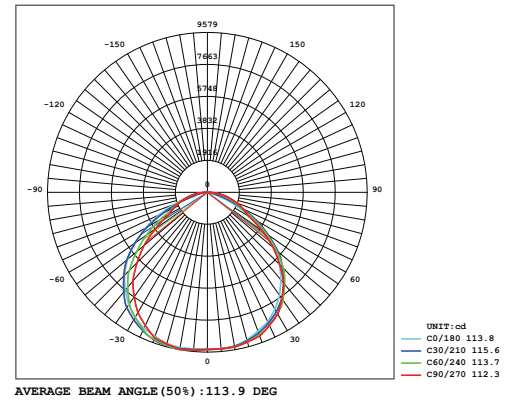

Işık Eğrisi

Renk Sıcaklık Tablosu

Opsiyonel Özellikler

Renk Sıcaklığı	: 3000K / 4000K / 5700K
Dali Uyumluluğu	: Var
Sensör	: Var