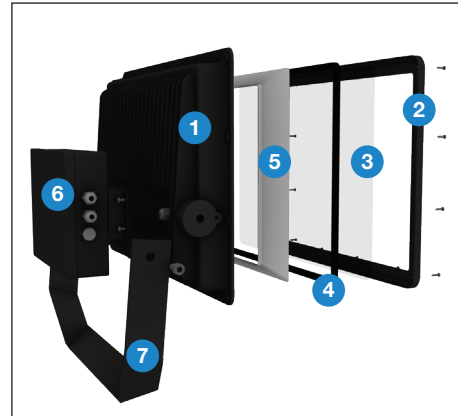

SAFİR S2

400W Cephe ve Alan LED Aydınlatma Armatürü

Ürün Kodu

: VL519400

Standart Model

Ürün ölçüleri (mm)

	a	b	h
Standart	451	476	140

Ağırlık (kg)

400W	8,80
------	------

Projektör Konsolu

Ürün Parça Listesi

- 1) Gövde
- 2) Çerçeve
- 3) Cam
- 4) Conta
- 5) Reflektör
- 6) Driver Kutusu
- 7) Konsol

• YAVUZ, önceden bildirmeksizin gerekli gördüğü değişiklikleri yapma hakkını saklı tutar.