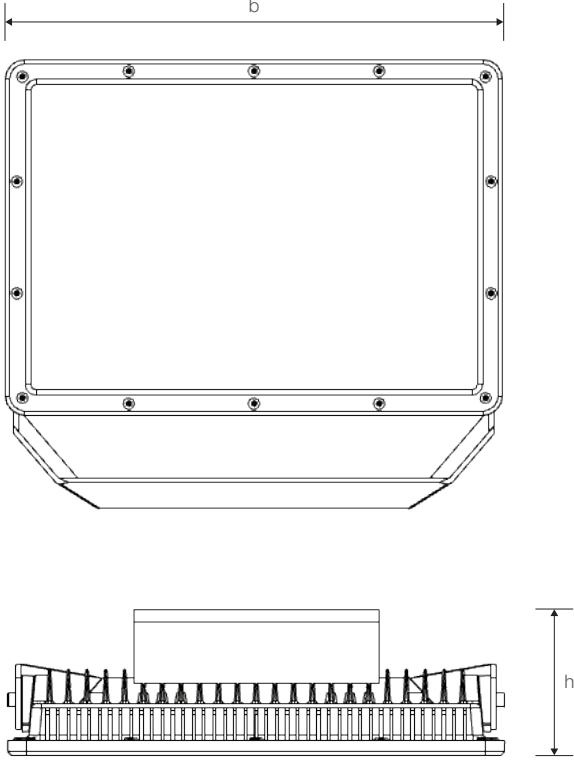

SAFİR S2

400W Cephe ve Alan LED Aydınlatma Armatürü

Ürün Kodu

: VL519400

Standart Model

Ürün ölçüleri (mm)

	a	b	h
Standart	451	476	140

Ağırlık (kg)