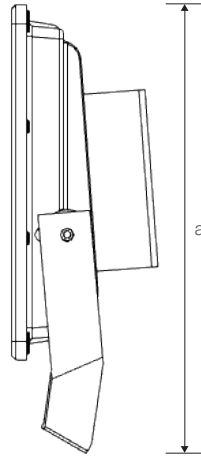

SAFİR S2

400W Cephe ve Alan LED Aydınlatma Armatürü

Ürün Kodu

: VL519400

Standart Model

Ürün ölçüleri (mm)

	a	b	h
Standart	451	476	140

Ağırlık (kg)

400W	8,80
------	------

Projektör Konsolu

Ürün Parça Listesi

- 1) Gövde
- 2) Çerçeve
- 3) Cam
- 4) Conta
- 5) Reflektör
- 6) Driver Kutusu
- 7) Konsol

• YAVUZ, önceden bildirmeksizin gerekli gördüğü değişiklikleri yapma hakkını saklı tutar.